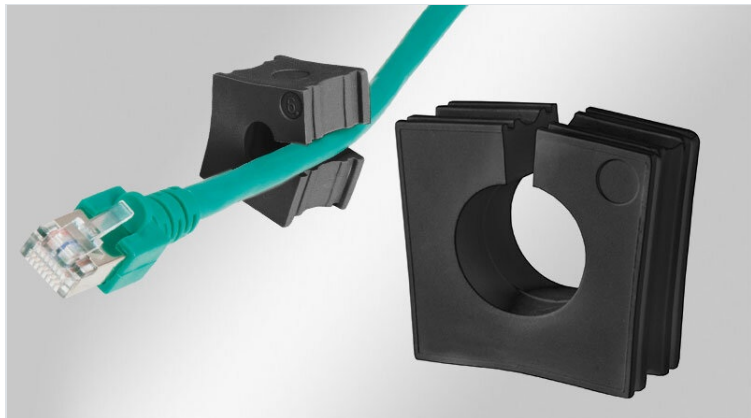

KT | Gommini passacavo, nero

per diametro del cavo 1 - 35 mm / IP66 / IP68

IP54

IP55

IP64

IP65

IP66

IP67

IP68

RINA

ECOLAB certified

RoHS compliant

Made in Germany

I gommini passacavo KT sono utilizzabili con i seguenti passacavi:

- [KEL listelli passacavo](#)
- [KVT pressacavi divisibili](#)

Insieme ai [listelli passacavo KEL-ER](#) o ai [pressacavi KVT-ER](#), i gommini singoli permettono un grado di protezione fino a IP66 / IP68.

I gommini passacavo KT piccoli gestiscono un diametro del cavo compreso tra i 1 e i 17 mm, i gommini KT grandi accettano un diametro del cavo compreso tra i 13 e i 35 mm.

Quando il gommino KT piccolo viene inserito nel listello assicurarsi che i parti piatte dei gommini si devono affacciare l'una all'altra.

- Rendere possibile la posa dei cavi con connettori attraverso i listelli di entrata cavi e i pressacavi divisibili
- Alta tenuta alla trazione secondo EN 62444, con corretta selezione del passacavo
- Disponibile per vari diametri di cavo
- Densità di ingresso cavi notevolmente aumentata utilizzando [gommini doppi o quadrupli](#)